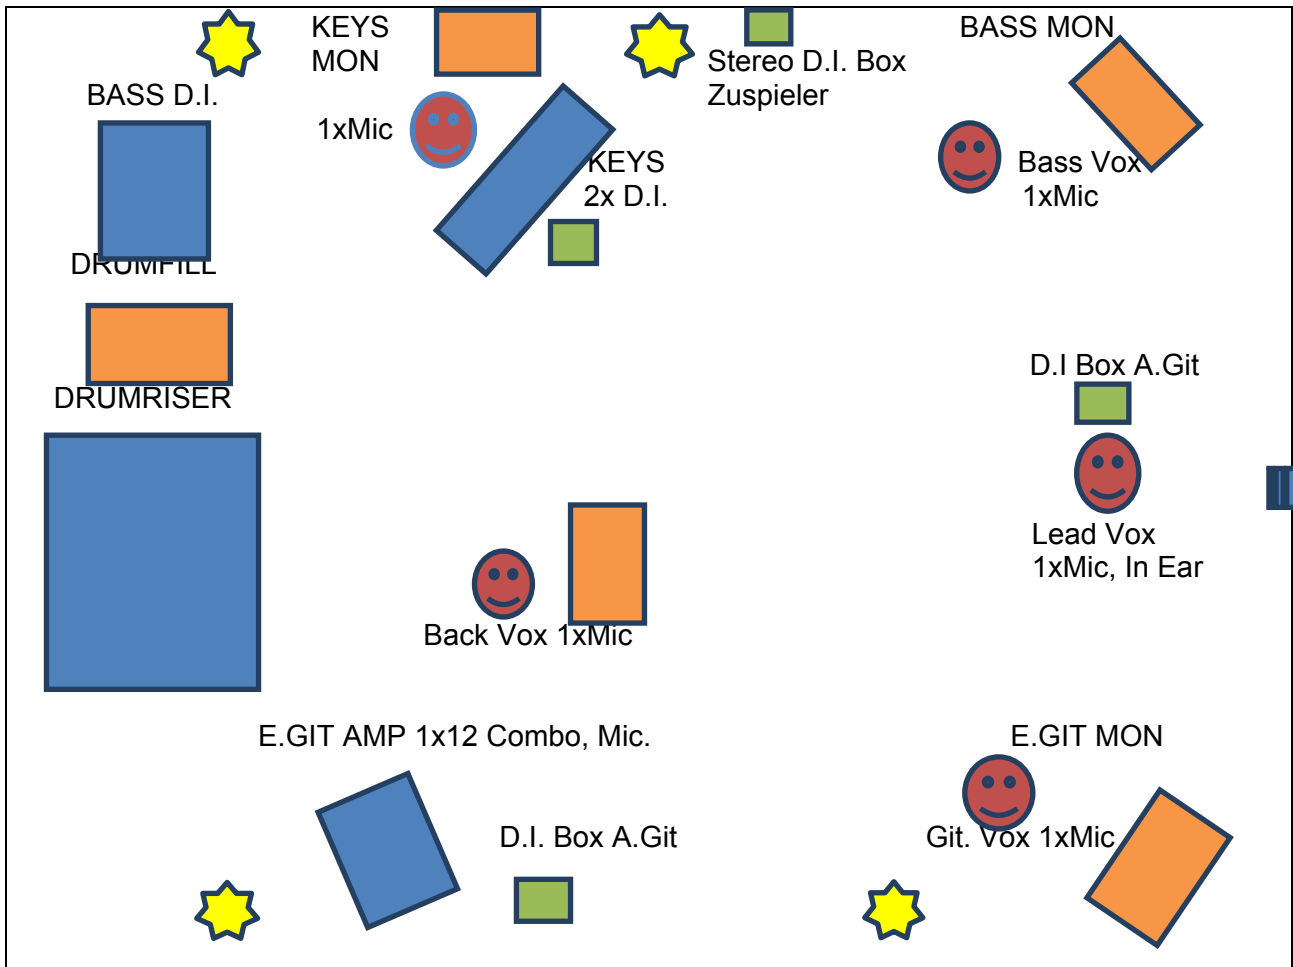

TECHNICAL RIDER

“HAVE A NICE DAY”

P.A. ANFORDERUNGEN:

F.O.H.: Mind. 24-4 Kanal Konsole mit 6 Monitorwegen. Wünschenswert Doppelparametrik in den Mitten. Mind. 2 Effektgeräte, Effekte Lexicon, T.C., Delay-Tapfunktion zwingend!. Mind. 2 Graphik-EQ's für 2 Monitorwege. Mind. 4 Gate, 4 Kompressoren.

P.A.: Hochwertige professionelle Prozessor-P.A. (dB, K&S, Nexo o.ä.) mit ausreichend Leistung für den Veranstaltungsort (keine zusammengebastelte Hobby-P.A.). Am FOH-Platz sollten 115 dB ankommen.

Monitor: Leadsänger hat eigenes In-Ear, es sollten dennoch 6 Monitorboxen zur Verfügung stehen. Für die Drums einen Monitor mit mind. 15“ Woofer.

PULTBELEGUNG:

Kanal	Signal	Mikro	Dynamics/ Effekte	Sonstiges
1	Kick	Beta91	Gate/ Comp	
2	Snare	SM57	Gate/ Comp	
3	HiHat	Condenser		
4	Tom1	SM57, Sennh.606,	Gate	
5	Tom2	SM57, Sennh.606,	Gate	
6	OH Li	Condenser		
7	OH Re	Condenser		
8	Bass	D.I.	Comp	
9	A.Git1	D.I. Box	Comp	A.Git v. E.Gitarrist
10	A.Git 2	D.I. Box		
11	E.Git	Sennh.606, SM57		
12	Key L	D.I. Box		
13	Key R	D.I. Box		
14	Lead Vox 1	Wireless Handheld (Shure, Sennh),	Rev./Delay	In Ear Monitor
15	Lead Vox 2	Wireless Handheld (Shure, Sennh.),	Rev./ Delay	
16	Back Vox 1	Wired Mic	Rev.	Guitar
17	Back Vox 2	Wired Mic	Rev.	Keys
18	Back Vox 3	Wired Mic	Rev.	Bass
19	Player L	D.I. Box		Player für Zuspierer
20	Player R	D.I. Box		Player für Zuspierer

Alle genannten Mikros sind Beispiele, es können durchaus Mikros anderer Hersteller bei gleicher Qualität verwendet werden.

MONITOR BELEGUNG:

Aux/Mon	Instr/ Vox	Sonstiges
1	Lead Vox 1	Eigenes In-Ear, EQ!
2	Lead Vox 2	Monitor Bassist
3	Mon. Drums	15" Monitor
4	Mon. Keys	
5	Mon. E.Git	
6	Mon. Backing Female	